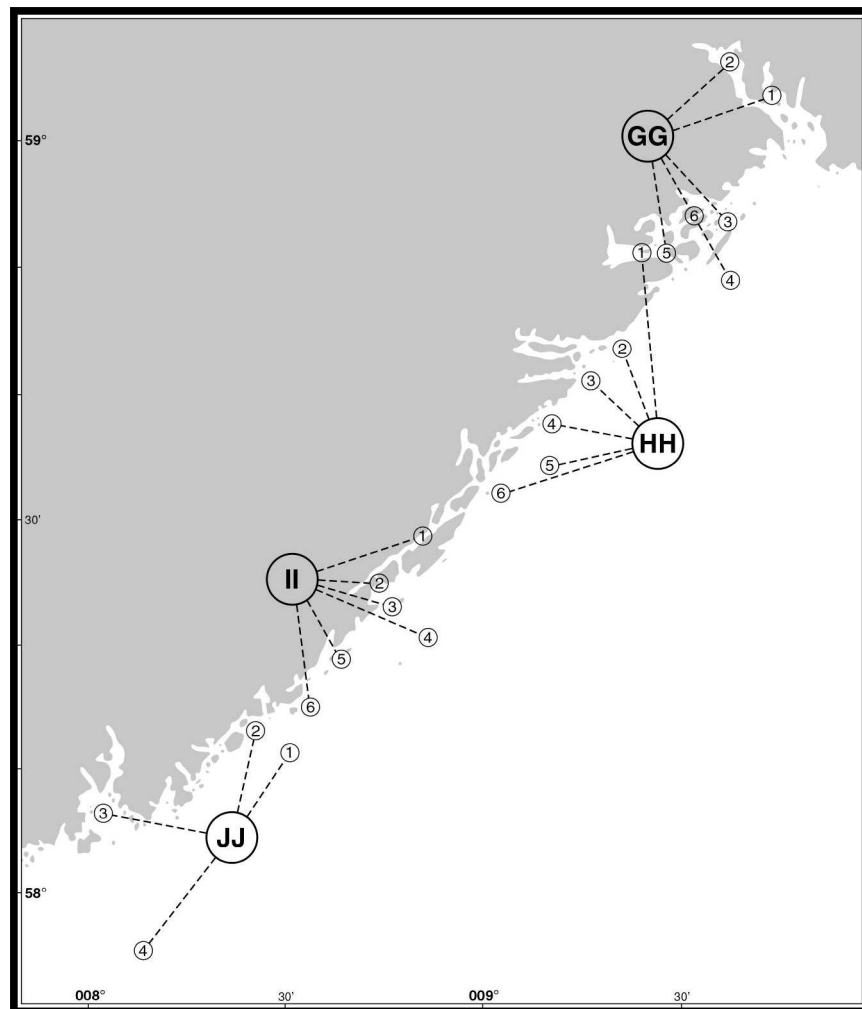

## NORWAY

#### GG

- 1 Brevikfjorden
- 2 Frierfjorden (Porsgrunn, Skien)
- 3 Jomfrulandsrenna
- 4 Off Jomfruland
- 5 Skåtøysund (Kragerø)
- 6 Langårsund (Kragerø)

#### HH

- 1 Kragerøfjorden
- 2 Grønholmsgapet (Risør)
- 3 Stangholmsgapet (Risør)
- 4 Lyngørfjorden
- 5 Off Lyngør
- 6 Tvedestandsfjorden

#### JJ

- 1 Off Homborsund light
- 2 Lillesand
- 3 Kristiansandsfjorden
- 4 Off Oksøy light (Kristiansand)