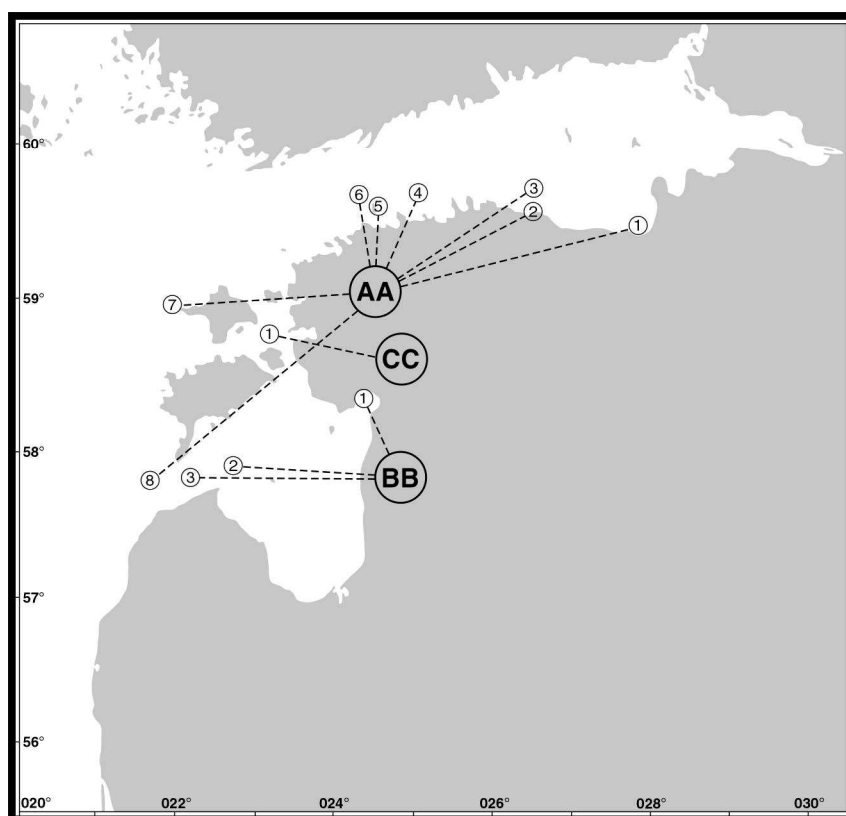

ESTLAND

Ice report areas

AA

- 1 Narva-Jõesuu – Kunda
- 2 Kunda, harbour and bay
- 3 Kunda, harbour – Tallinn
- 4 Muuga, harbour and bay
- 5 Tallinn, harbour and bay
- 6 Tallinn, harbour – Osmussaar
- 7 Osmussaar – Ristna
- 8 Ristna – Irben Strait

BB

- 1 Pärnu, harbour and bay
- 2 Pärnu – Irben Strait
- 3 Irben Strait

CC

- 1 Muhuväin (Moonsund)